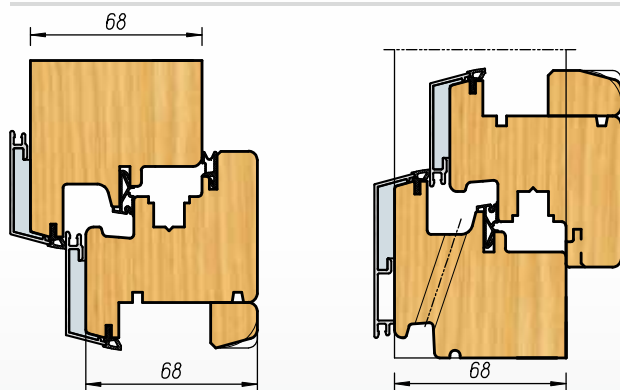

VIVALDI

VISA SICUR 13 UNICOVER 68/78

PATENT PENDING

*La soluzione
che aspettavi*

- STESSO RIVESTIMENTO IN ALLUMINIO PER TELAIO E BATTENTE
- GIUNZIONE DEI PROFILI A 90°
- CLIPS AUTOPOSIZIONANTI A SCATTO PER IL MONTAGGIO DEI PROFILI

TELAIO CON CAMERA

CHIUSURA CENTRALE

TELAIO INFERIORE ALLUMINIO CLIPS
TRAVERSO INFERIORE IN LUCE

TELAIO INFERIORE ALLUMINIO
TRAVERSO INFERIORE PASSANTE

PORTA BALCONE
TAGLIO TERMICO

VIVALDI Srl
di DI CECCO & TOGNOTTI