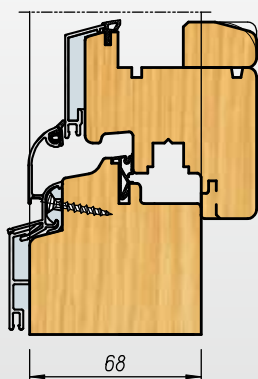

VIVALDI

VISA SICUR 13 UNICOVER 68/78

PATENT PENDING

*La soluzione
che aspettavi*

- STESSO RIVESTIMENTO IN ALLUMINIO PER TELAIO E BATTENTE
- GIUNZIONE DEI PROFILI A 90°
- CLIPS AUTOPOSIZIONANTI A SCATTO PER IL MONTAGGIO DEI PROFILI

TELAIO CON CAMERA

CHIUSURA CENTRALE

TELAIO INFERIORE ALLUMINIO CLIPS
TRAVERSO INFERIORE IN LUCE

TELAIO INFERIORE ALLUMINIO
TRAVERSO INFERIORE PASSANTE

PORTA BALCONE
TAGLIO TERMICO

VIVALDI Srl
di DI CECCO & TOGNOTTI