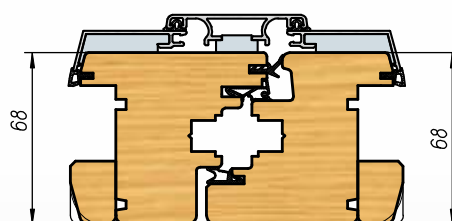

VIVALDI

VISA SICUR 13 UNICOVER 68/78

PATENT PENDING

*La soluzione
che aspettavi*

- STESSO RIVESTIMENTO IN ALLUMINIO PER TELAIO E BATTENTE
- GIUNZIONE DEI PROFILI A 90°
- CLIPS AUTOPOSIZIONANTI A SCATTO PER IL MONTAGGIO DEI PROFILI

TELAIO CON CAMERA

CHIUSURA CENTRALE

TELAIO INFERIORE ALLUMINIO CLIPS
TRAVERSO INFERIORE IN LUCE

TELAIO INFERIORE ALLUMINIO
TRAVERSO INFERIORE PASSANTE

PORTA BALCONE
TAGLIO TERMICO

VIVALDI Srl
di DI CECCO & TOGNOTTI