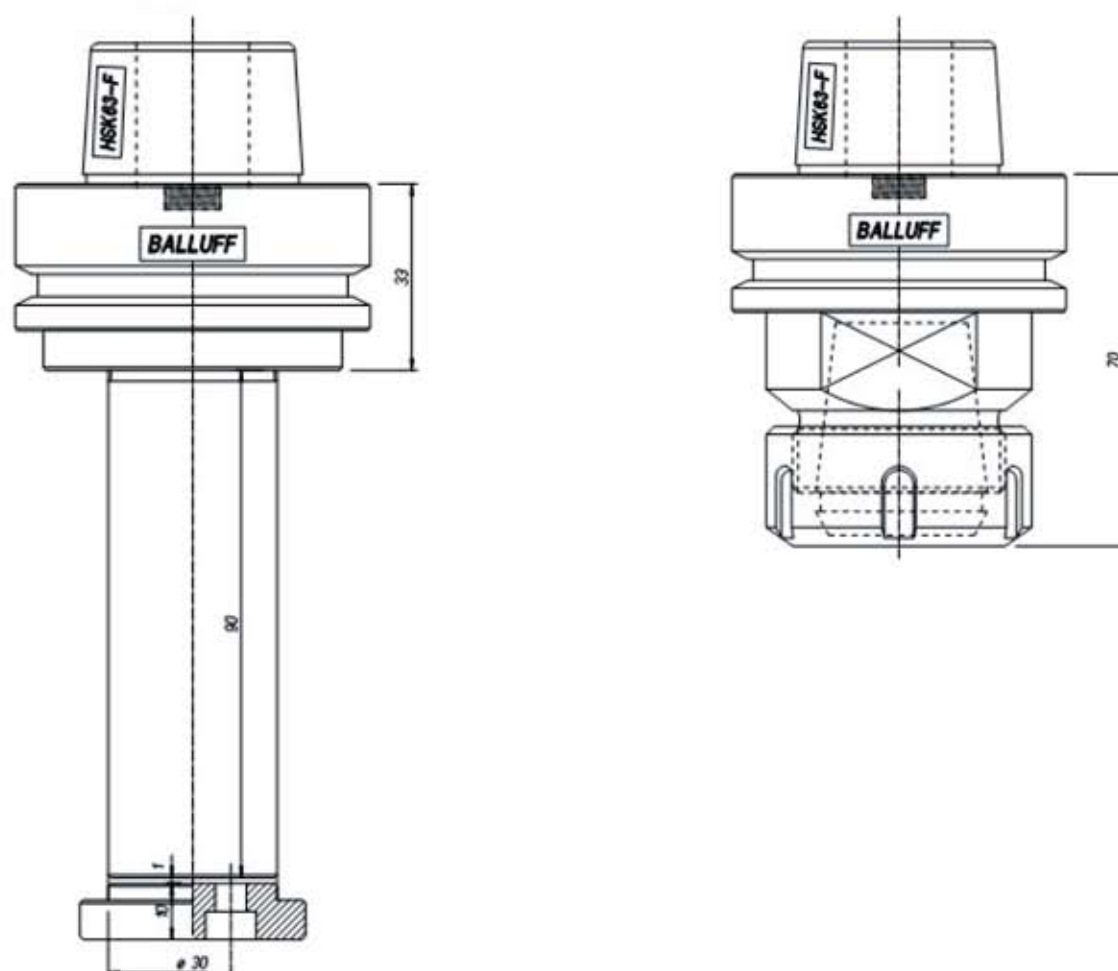

## Applicazione Chip Balluf su Portapinze e Portafrese

(Prezzo per chip e collocazione sul porta utensile)

**Codice**

CHIP0001