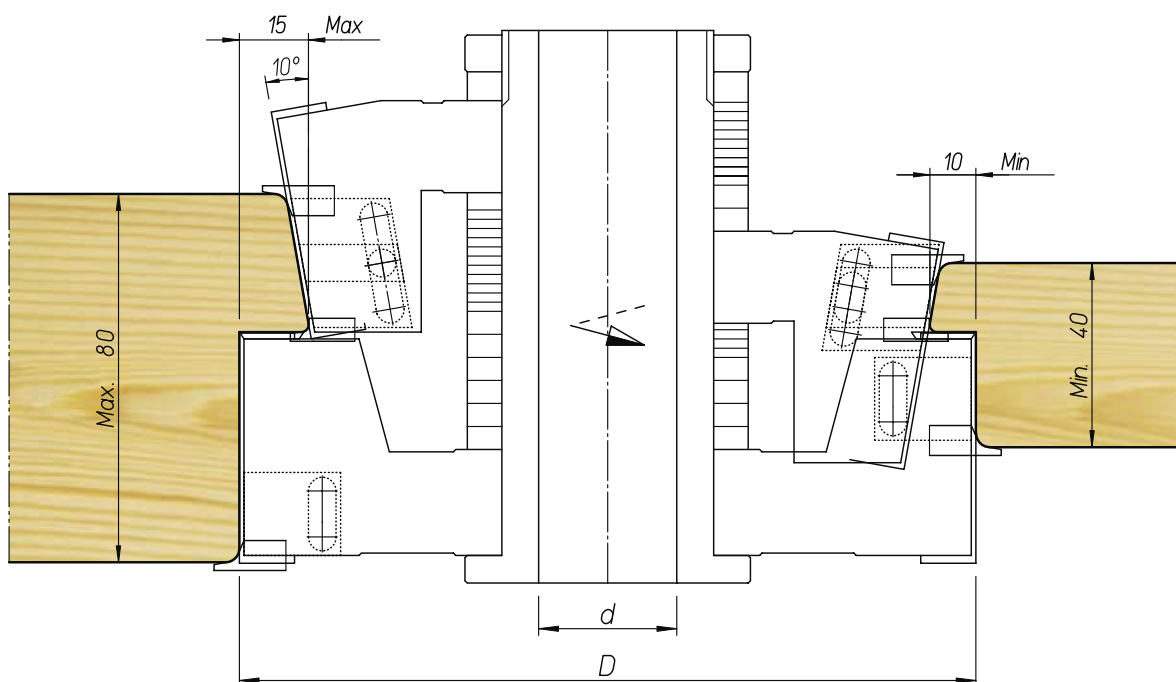

Art. 11 07

-  **GRUPPO REGISTRABILE PER SQUADRATURA PORTE**
-  **CUTTER HEADS FOR DOORS, ADJUSTABLE**
-  **JEU CALIBRAGE PORTES INTERIEURES**
-  **WERKZEUGSATZ FÜR TÜREN, VERSTELLBAR**
-  **GRUPO REGISTRABLE PARA ESCUADRADO DE PUERTAS**
-  **КОМПЛЕКТ РЕГУЛИРУЕМЫХ ФРЕЗ ДЛЯ ФАЛЬЦА В ДВЕРНОМ ПОЛОТНЕ**

Cod.	D	d	Z	RPM max
144 000 00	144	30→40	2	7500
160 000 00	160	30→50	2	7100
200 000 00	200	30→50	4	6200

VIVALDI