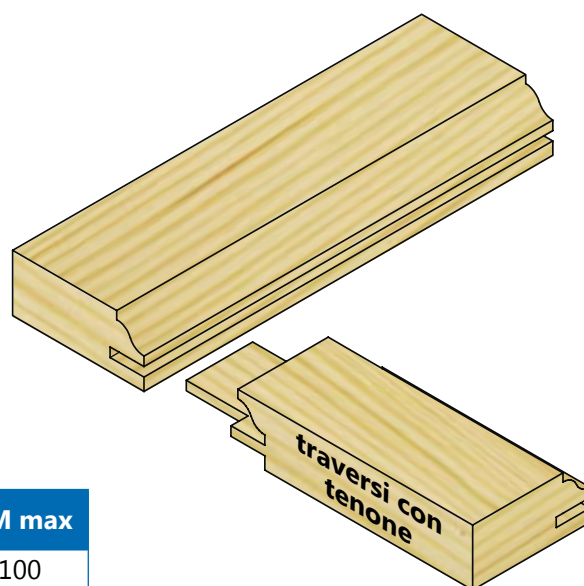

Art. 10 02

 GRUPPI PER
ANTINE MULTIPROFILO

 GRUPPI PER
ANTINE MULTIPROFILO

 ENSEMBLE D'OUTILS
MULTIPROFIL POUR PORTE DE CUISINE

GRUPPI PER
ANTINE MULTIPROFILO 

GRUPOS PARA PUERTAS DE COCINA
MULTIPERFIL 

КОМПЛЕКТ
МУЛЬТИПРОФИЛЬНЫХ ФРЕЗ 

	Cod.	d	Z	RPM max
Profilo	000 000 01	30→50	2	7100
Controprofilo	000 000 02	30→50	2	7100
Controprofilo Ø 310	000 000 03	30→50	2	4400

VIVALDI

Profilo Profile

Controprofilo Counterprofile

Controprofilo Ø 310 Counterprofile