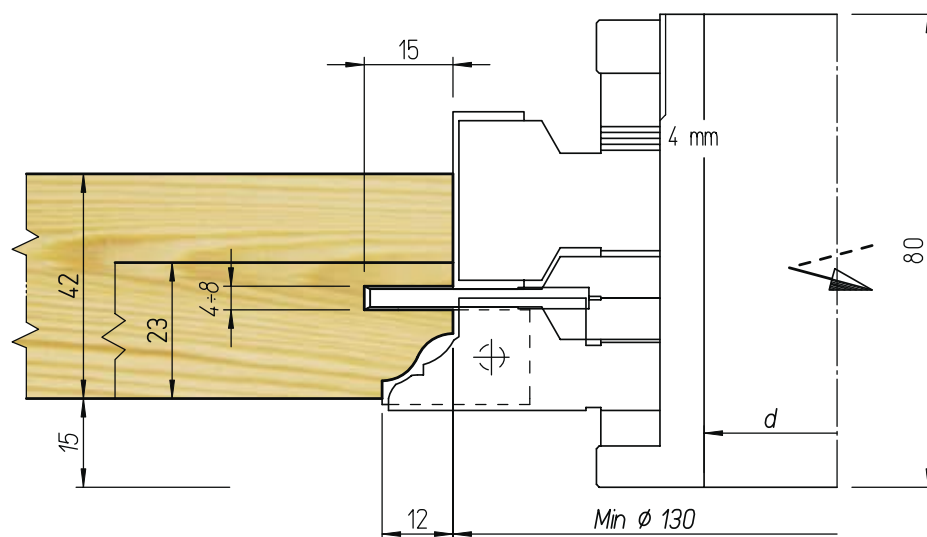

Art. 10 02

 GRUPPI PER
ANTINE MULTIPROFILO

 GRUPPI PER
ANTINE MULTIPROFILO

 ENSEMBLE D'OUTILS
MULTIPROFIL POUR PORTE DE CUISINE

GRUPPI PER
ANTINE MULTIPROFILO 

GRUPOS PARA PUERTAS DE COCINA
MULTIPERFIL 

КОМПЛЕКТ
МУЛЬТИПРОФИЛЬНЫХ ФРЕЗ 

	Cod.	d	Z	RPM max
Profilo	000 000 01	30→50	2	7100
Controprofilo	000 000 02	30→50	2	7100
Controprofilo Ø 310	000 000 03	30→50	2	4400

VIVALDI

Profilo Profile

Controprofilo Counterprofile

Controprofilo Ø 310 Counterprofile