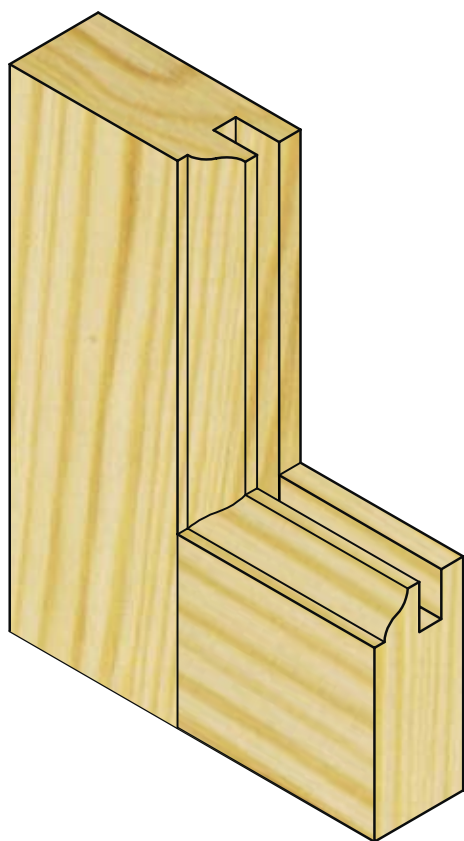

Art. 10 02

 GRUPPI PER
ANTINE MULTIPROFILO

 GRUPPI PER
ANTINE MULTIPROFILO

 ENSEMBLE D'OUTILS
MULTIPROFIL POUR PORTE DE CUISINE

GRUPPI PER
ANTINE MULTIPROFILO 

GRUPOS PARA PUERTAS DE COCINA
MULTIPERFIL 

КОМПЛЕКТ
МУЛЬТИПРОФИЛЬНЫХ ФРЕЗ 

	Cod.	d	Z	RPM max
Profilo	000 000 01	30→50	2	7100
Controprofilo	000 000 02	30→50	2	7100
Controprofilo Ø 310	000 000 03	30→50	2	4400

VIVALDI

Profilo Profile

Controprofilo Counterprofile

Controprofilo Ø 310 Counterprofile