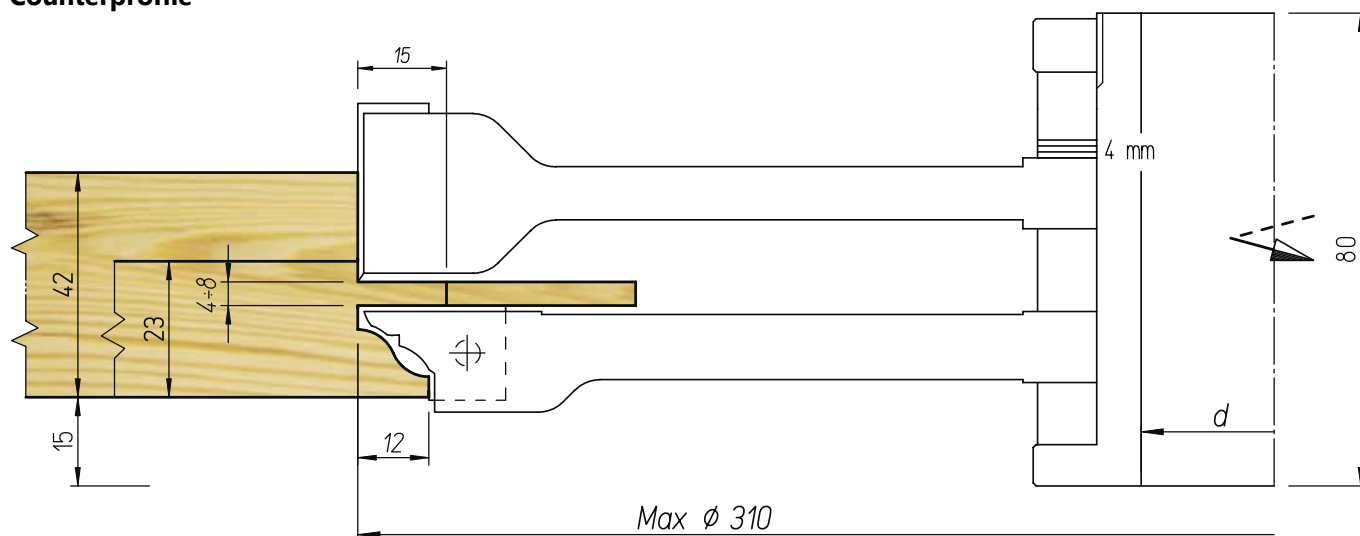

	Cod.	d	Z	RPM max
Profilo	000 000 01	30→50	2	7100
Controprofilo	000 000 02	30→50	2	7100
Controprofilo Ø 310	000 000 03	30→50	2	4400

VIVALDI

Profilo Profile

Controprofilo Counterprofile

Controprofilo Ø 310 Counterprofile