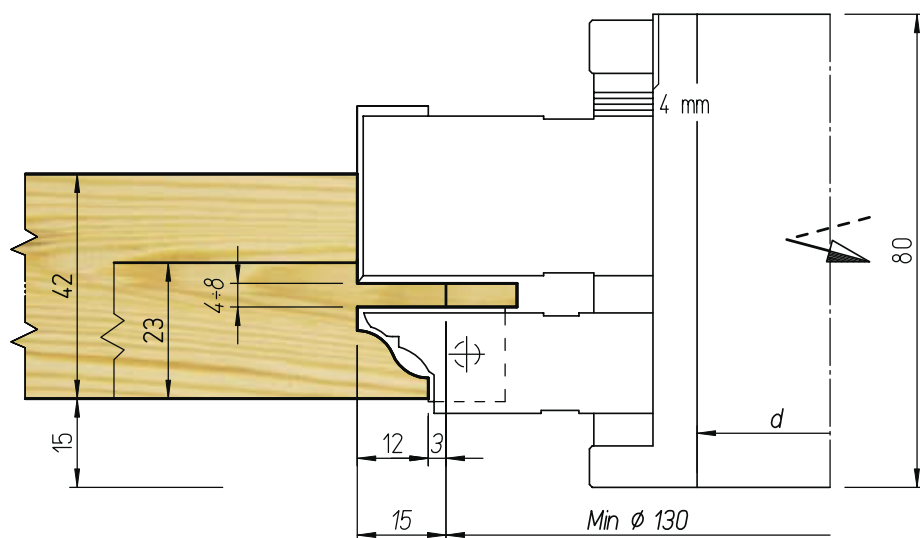

Art. 10 02

 GRUPPI PER
ANTINE MULTIPROFILO

 GRUPPI PER
ANTINE MULTIPROFILO

 ENSEMBLE D'OUTILS
MULTIPROFIL POUR PORTE DE CUISINE

GRUPPI PER
ANTINE MULTIPROFILO 

GRUPOS PARA PUERTAS DE COCINA
MULTIPERFIL 

КОМПЛЕКТ
МУЛЬТИПРОФИЛЬНЫХ ФРЕЗ 

	Cod.	d	Z	RPM max
Profilo	000 000 01	30→50	2	7100
Controprofilo	000 000 02	30→50	2	7100
Controprofilo Ø 310	000 000 03	30→50	2	4400

VIVALDI

Profilo Profile

Controprofilo Counterprofile

Controprofilo Ø 310 Counterprofile