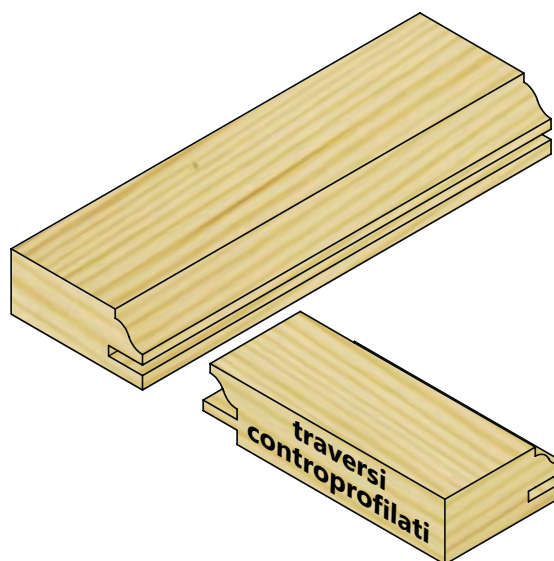

Art. 10 02

 GRUPPI PER
ANTINE MULTIPROFILO

 GRUPPI PER
ANTINE MULTIPROFILO

 ENSEMBLE D'OUTILS
MULTIPROFIL POUR PORTE DE CUISINE

GRUPPI PER
ANTINE MULTIPROFILO 

GRUPOS PARA PUERTAS DE COCINA
MULTIPERFIL 

КОМПЛЕКТ
МУЛЬТИПРОФИЛЬНЫХ ФРЕЗ 

	Cod.	d	Z	RPM max
Profilo	000 000 01	30→50	2	7100
Controprofilo	000 000 02	30→50	2	7100
Controprofilo Ø 310	000 000 03	30→50	2	4400

VIVALDI

Profilo Profile

Controprofilo Counterprofile

Controprofilo Ø 310 Counterprofile