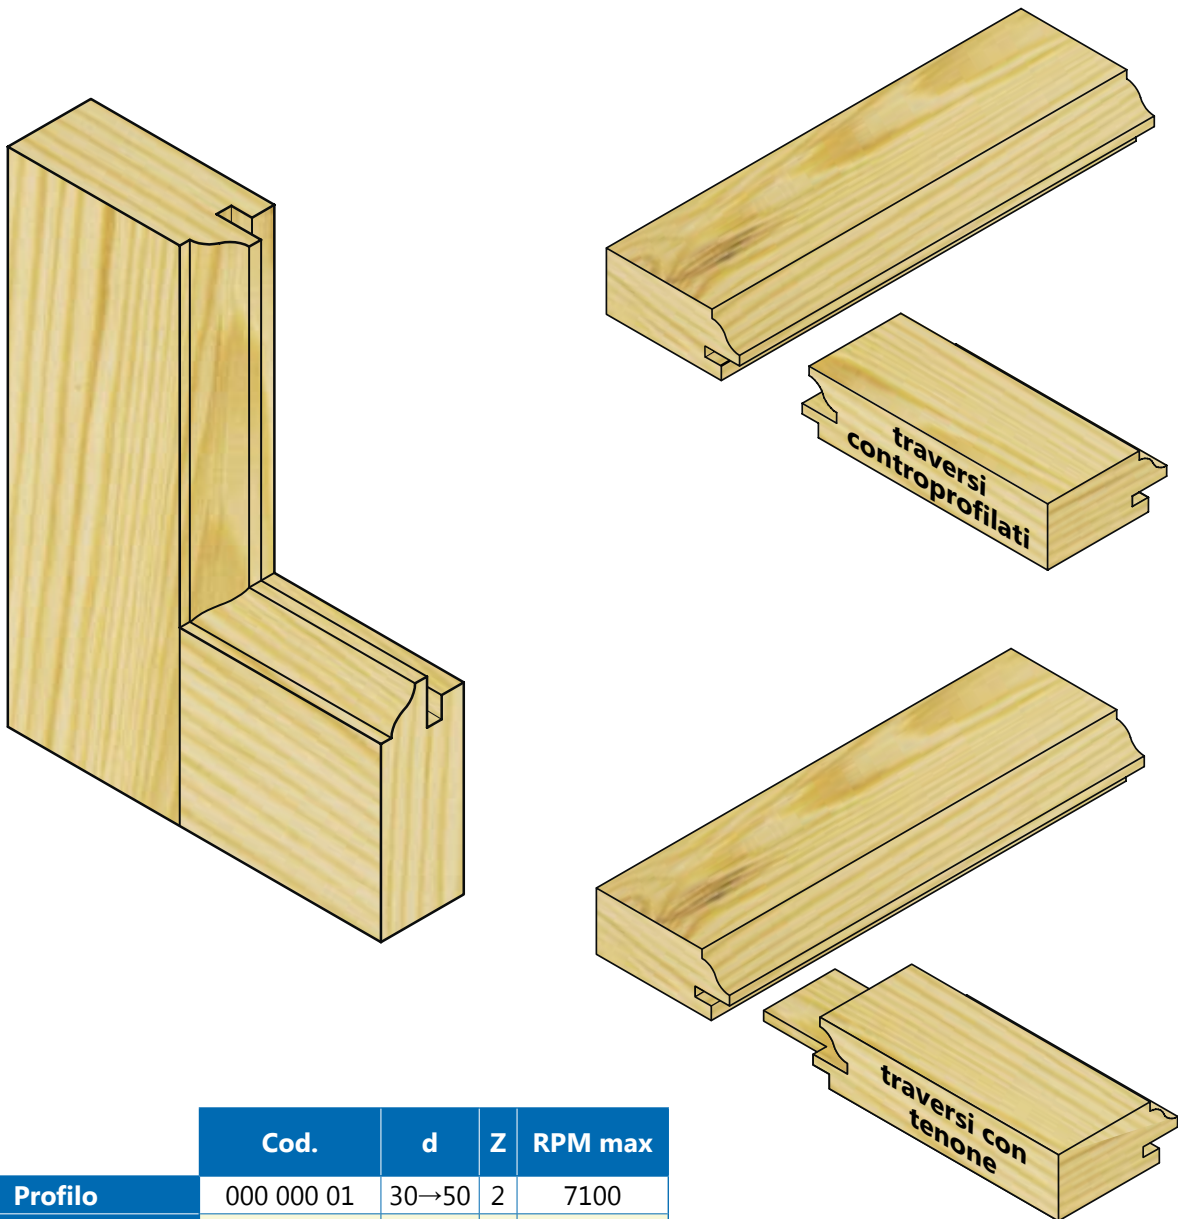

Art. 1001

 **GRUPPI PER ANTINE
MULTIPROFILO CON BATTUTA**

 **SETS WITH
MULTIPLE PROFILES**

 **ENSEMBLE D'OUTILS MULTIPROFIL POUR
PORTE DE CUISINE AVEC FEILLURE**

**WERKZEUGSATZ MIT
VERSCHIEDENEN PROFILEN** 

**GRUPOS PARA PUERTAS DE COCINA
MULTIPERFIL CON REBAJO** 

**КОМПЛЕКТ
МУЛЬТИПРОФИЛЬНЫХ ФРЕЗ** 

	Cod.	d	Z	RPM max
Profilo	000 000 01	30→50	2	7100
Controprofilo	000 000 02	30→50	2	7100
Controprofilo Ø 310	000 000 03	30→50	2	4400