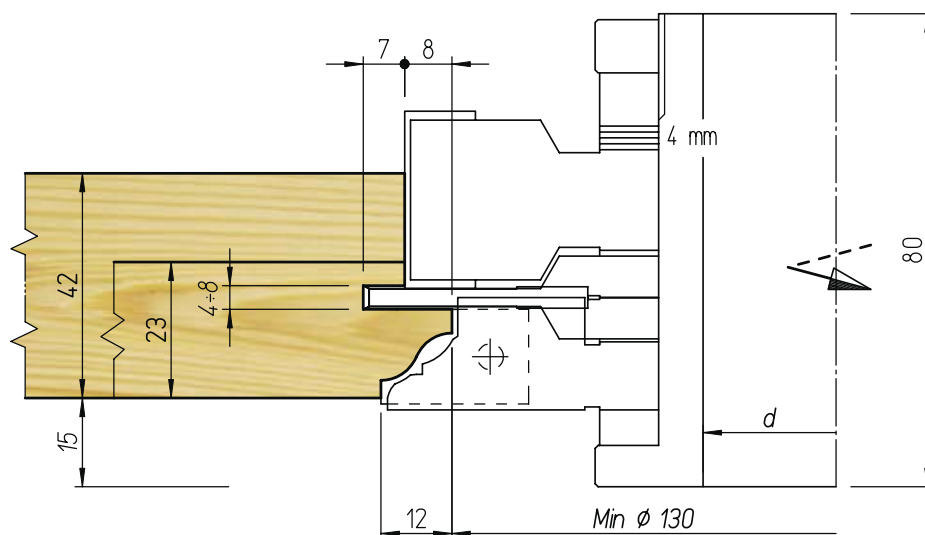

Profilo
Profile