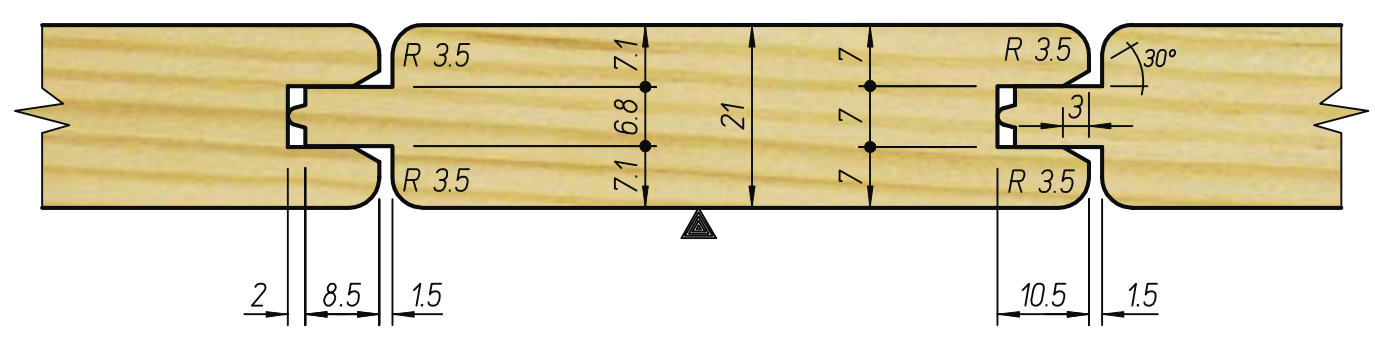

# Art. 09 03

- PERLINE PER ANTONE  
CON DENTE ANTITORSIONE**
- TONGUE AND GROOVE  
CUTTER HEAD ANTITORSION**
- JEUX BOUVETAGE POUR VOIETS  
AVEC PROFIL ANTI-TORSION**
- NUT- UND KAMMGARNITUREN  
ANTITORSION**
- MACHHEMBRADO PARA CONTRAVENTANAS  
CON DIENTE ANTITORSION**
- ФРЕЗА ДЛЯ ШИПА И ПАЗА  
С УСИЛЕННЫМ ШИПОМ**

Cod. (M+F)	D	d	Z	RPM max
125 021 00	125	30→50	2	9100