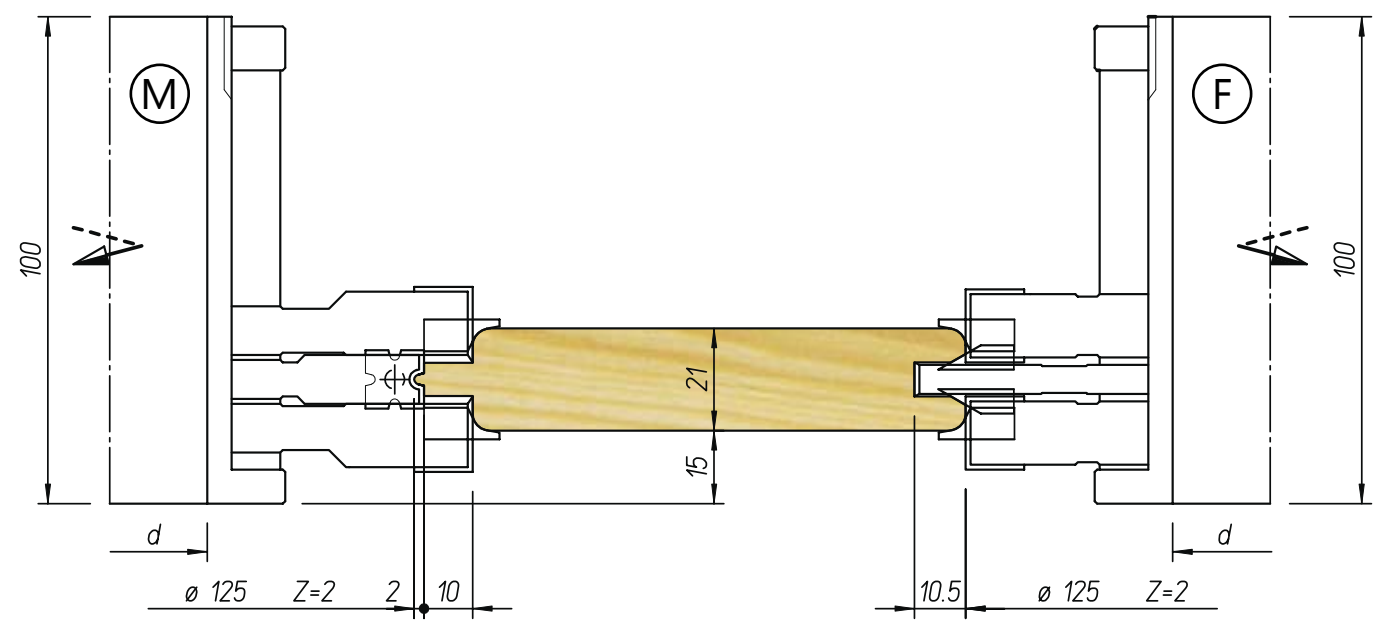

# Art. 09 03

- PERLINE PER ANTONE  
CON DENTE ANTITORSIONE**
- TONGUE AND GROOVE  
CUTTER HEAD ANTITORSION**
- JEUX BOUVETAGE POUR VOIETS  
AVEC PROFIL ANTI-TORSION**
- NUT- UND KAMMGARNITUREN  
ANTITORSION**
- MACHHEMBRADO PARA CONTRAVENTANAS  
CON DIENTE ANTITORSION**
- ФРЕЗА ДЛЯ ШИПА И ПАЗА  
С УСИЛЕННЫМ ШИПОМ**

Cod. (M+F)	D	d	Z	RPM max
125 021 00	125	30→50	2	9100