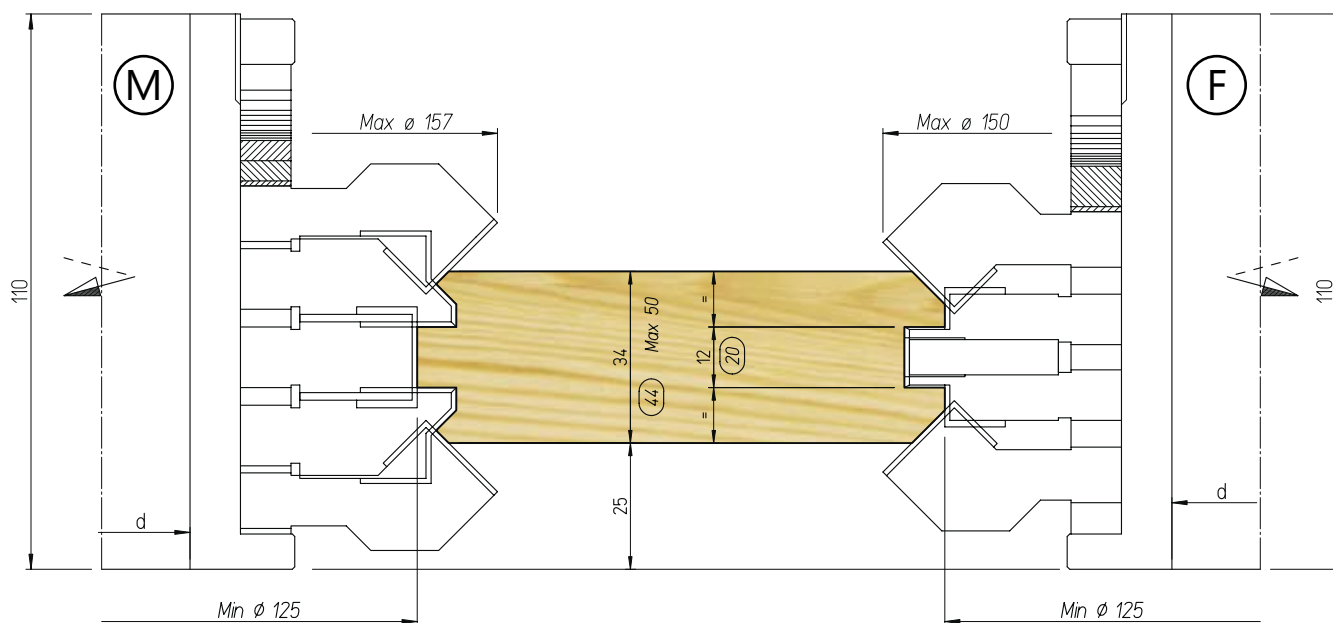

Art. 09 02

- ANTONE
MODELLO "SPIGOLATO"**
- TONGUE AND GROOVE
CUTTER HEAD WITH CHAMFER**
- JEUX BOUVETAGE POUR VOIETS
PROFIL AVEC CHANFREINS A RECOUVREMENT**

**NUT- UND KAMMGARNITUREN
MIT FASE**

**CONTRAVENTANAS MODELO
CHAFLANADO**

**ФРЕЗА ДЛЯ ШИПА И ПАЗА С
ФАСКАМИ НА КРОМКАХ**

Cod. (M+F)	D	B	d	Z	RPM max
125 000 02	125	35÷50	30→50	2	9100

VIVALDI