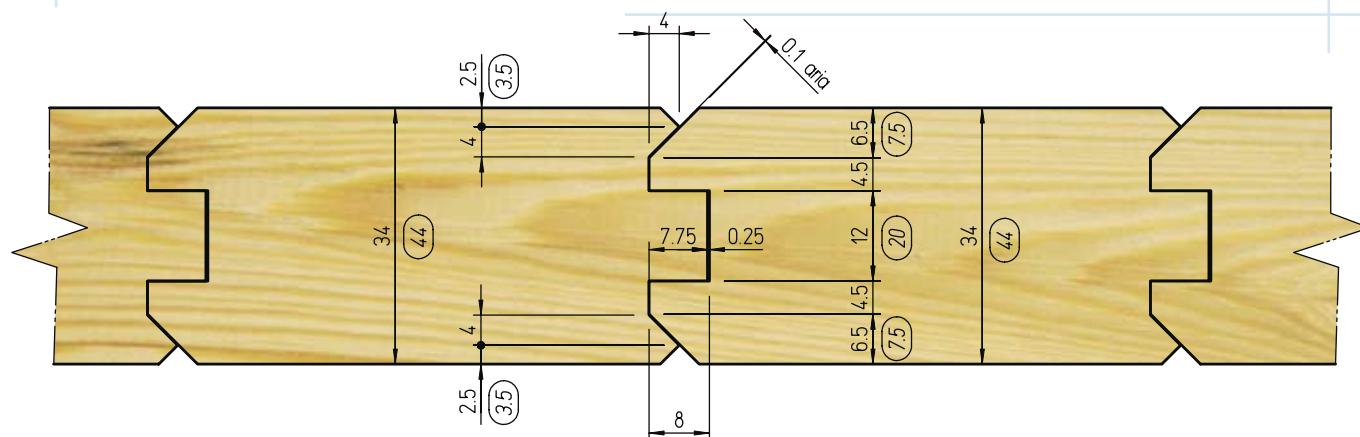

Art. 09 02

- ANTONE
MODELLO "SPIGOLATO"**
- TONGUE AND GROOVE
CUTTER HEAD WITH CHAMFER**
- JEUX BOUVETAGE POUR VOIETS
PROFIL AVEC CHANFREINS A RECOUVREMENT**

**NUT- UND KAMMGARNITUREN
MIT FASE**

**CONTRAVENTANAS MODELO
CHAFLANADO**

**ФРЕЗА ДЛЯ ШИПА И ПАЗА С
ФАСКАМИ НА КРОМКАХ**

Cod. (M+F)	D	B	d	Z	RPM max
125 000 02	125	35÷50	30→50	2	9100

VIVALDI