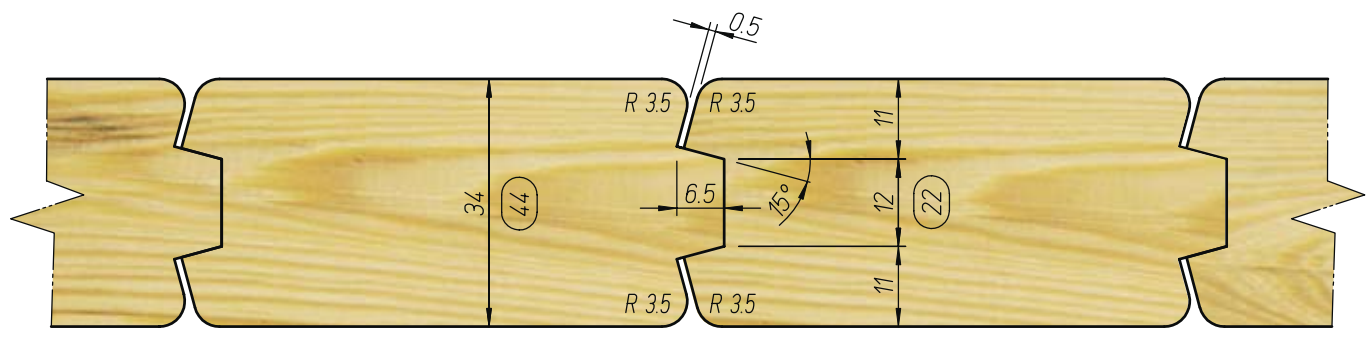

Art. 09 01

- ANTONE
MODELLO "RAGGIATO"**
- TONGUE AND GROOVE
CUTTER HEAD WITH RADIUS**
- JEUX BOUVETAGE POUR VOILETS
PROFIL AVEC RAYONS**

- NUT- UND KAMMGARNITUREN
MIT RADIUS**
- CONTRAVENTANAS
MODELO RAYADO**
- ФРЕЗА ДЛЯ ШИПА И ПАЗА С
РАДИУСНЫМИ ФАСКАМИ НА КРОМКАХ**