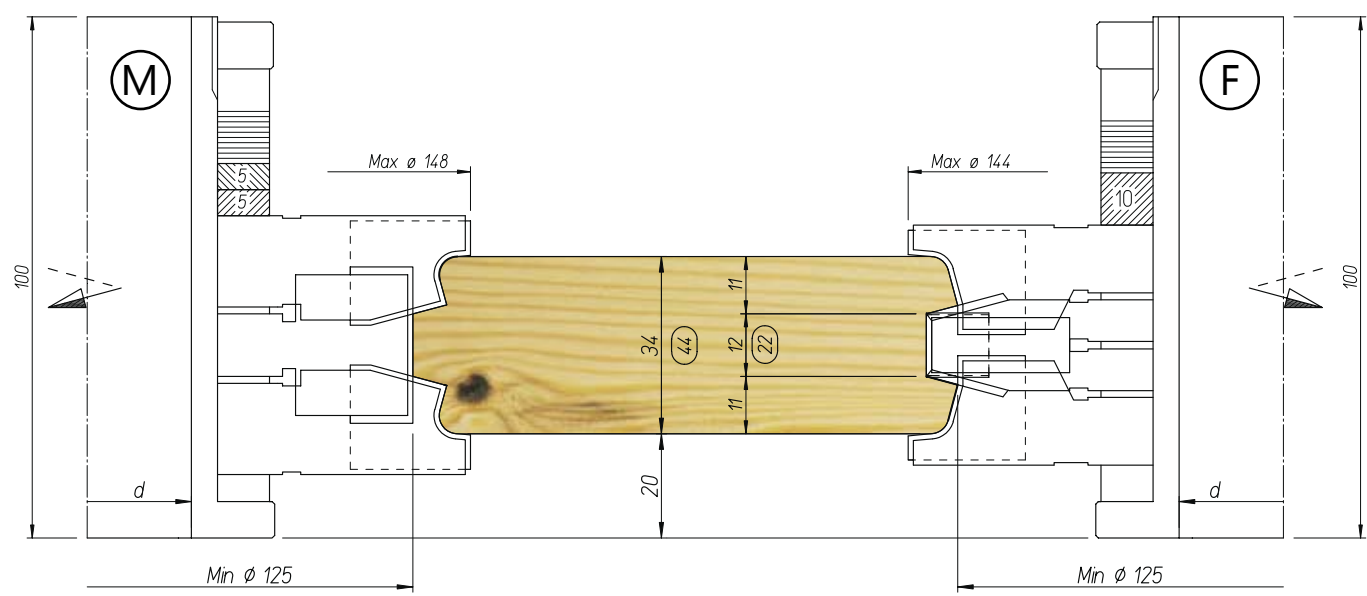

Art. 09 01

- ANTONE
MODELLO "RAGGIATO"**
- TONGUE AND GROOVE
CUTTER HEAD WITH RADIUS**
- JEUX BOUVETAGE POUR VOILETS
PROFIL AVEC RAYONS**

- NUT- UND KAMMGARNITUREN
MIT RADIUS**
- CONTRAVENTANAS
MODELO RAYADO**
- ФРЕЗА ДЛЯ ШИПА И ПАЗА С
РАДИУСНЫМИ ФАСКАМИ НА КРОМКАХ**

Cod. (M+F)	D	B	d	Z	RPM max
125 000 02	125	34÷44	30→50	2	9100