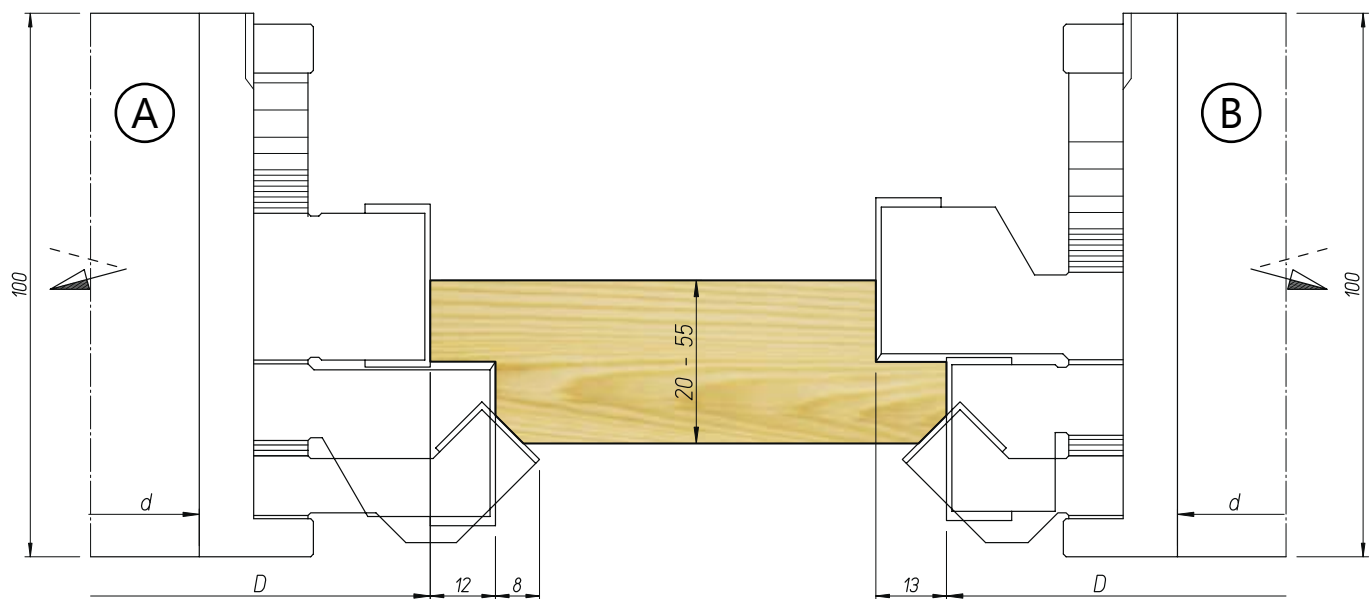

# Art. 08 08

-  SEMILAVORATI  
PER TETTI MODELLO "D"
-  TONGUE AND GROOVE  
CUTTER HEAD "D"
-  JEUX BOUVETAGE POUR  
PLANCHER MOD. "D"

-  NUT- UND  
KAMMMESSERKOPF "D"
-  SEMIELABORADOS PARA  
TECHOS MODELO "D"
-  ФРЕЗЫ ДЛЯ ШИПА И ПАЗА  
МОД. "D"

Cod. (A+B)	D	B	d	Z	RPM max
125 000 02	125	20÷55	30→50	2	9100
125 000 04	125	20÷55	30→50	4	9100
140 000 04	140	20÷55	30→50	4	7700

**VIVALDI**