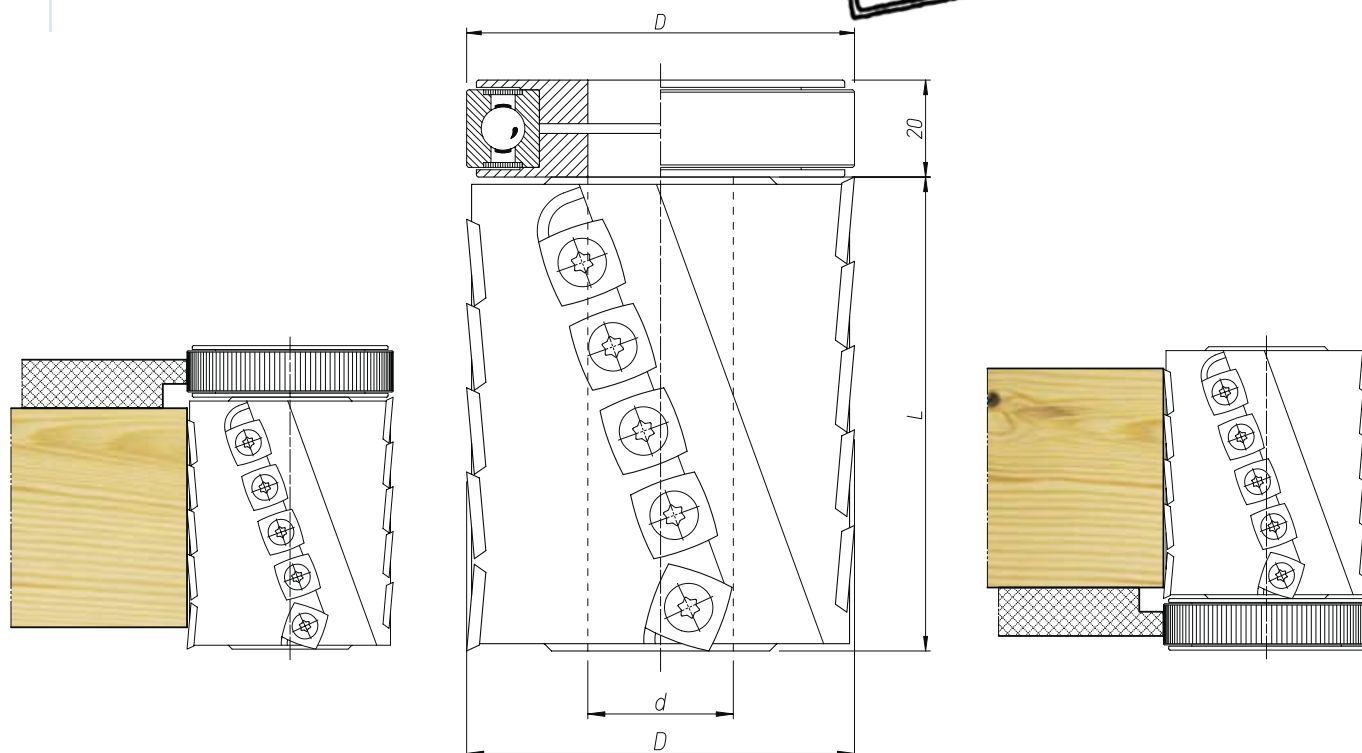

# Art. 01 08

-  **TESTA A PIALLARE "SPYRO" CON CUSCINETTO**
-  **"SPYRO" PLANER HEADS, WITH ROLLER BEARING**
-  **PORTE-OUTILS DE RABOTAGE TYPE "SPYRO" AVEC GUIDE A BILLES**
-  **"SPYRO" HOBELKÖPFE MIT KUGELLAGERANLAUFRING**
-  **CABEZAL PARA CEPILLAR "SPYRO" CON COJINETE**
-  **СТРОГАЛЬНЫЕ ГОЛОВКИ "SPYRO" С ВИНТОВЫМ РАСПОЛОЖЕНИЕМ НОЖЕЙ**

Cod. Lega Light Alloy	D	L	d	Z	RPM max
062 060 10	62	63	30	12	14000
062 080 10	62	80	30	16	14000
080 082 10	80	80	30→40	16	12500
080 125 10	80	125	30→40	24	12500
100 082 10	100	80	30→50	16	10500
100 125 10	100	125	30→50	24	10500

## Ricambi-Spare Parts

Descrizione-Description	Dimensione-Dimension	Codice-Code
Incisore-Spurs	15x15x2,5	I15.19
Vite-Screw	M5x12,5	V14.5/12.5TC

**VIVALDI**