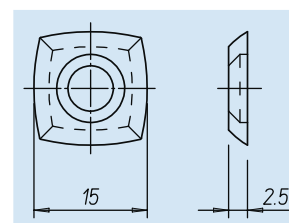

# Art. 01 08

-  **TESTA A PIALLARE "SPYRO" CON CUSCINETTO**
-  **"SPYRO" PLANER HEADS, WITH ROLLER BEARING**
-  **PORTE-OUTILS DE RABOTAGE TYPE "SPYRO" AVEC GUIDE A BILLES**
-  **"SPYRO" HOBELKÖPFE MIT KUGELLAGERANLAUFRING**
-  **CABEZAL PARA CEPILLAR "SPYRO" CON COJINETE**
-  **СТРОГАЛЬНЫЕ ГОЛОВКИ "SPYRO" С ВИНТОВЫМ РАСПОЛОЖЕНИЕМ НОЖЕЙ**

Cod. Lega Light Alloy	D	L	d	Z	RPM max
062 060 10	62	63	30	12	14000
062 080 10	62	80	30	16	14000
080 082 10	80	80	30→40	16	12500
080 125 10	80	125	30→40	24	12500
100 082 10	100	80	30→50	16	10500
100 125 10	100	125	30→50	24	10500

## Ricambi-Spare Parts

Descrizione-Description	Dimensione-Dimension	Codice-Code
Incisore-Spurs	15x15x2,5	I15.19
Vite-Screw	M5x12,5	V14.5/12.5TC

**VIVALDI**