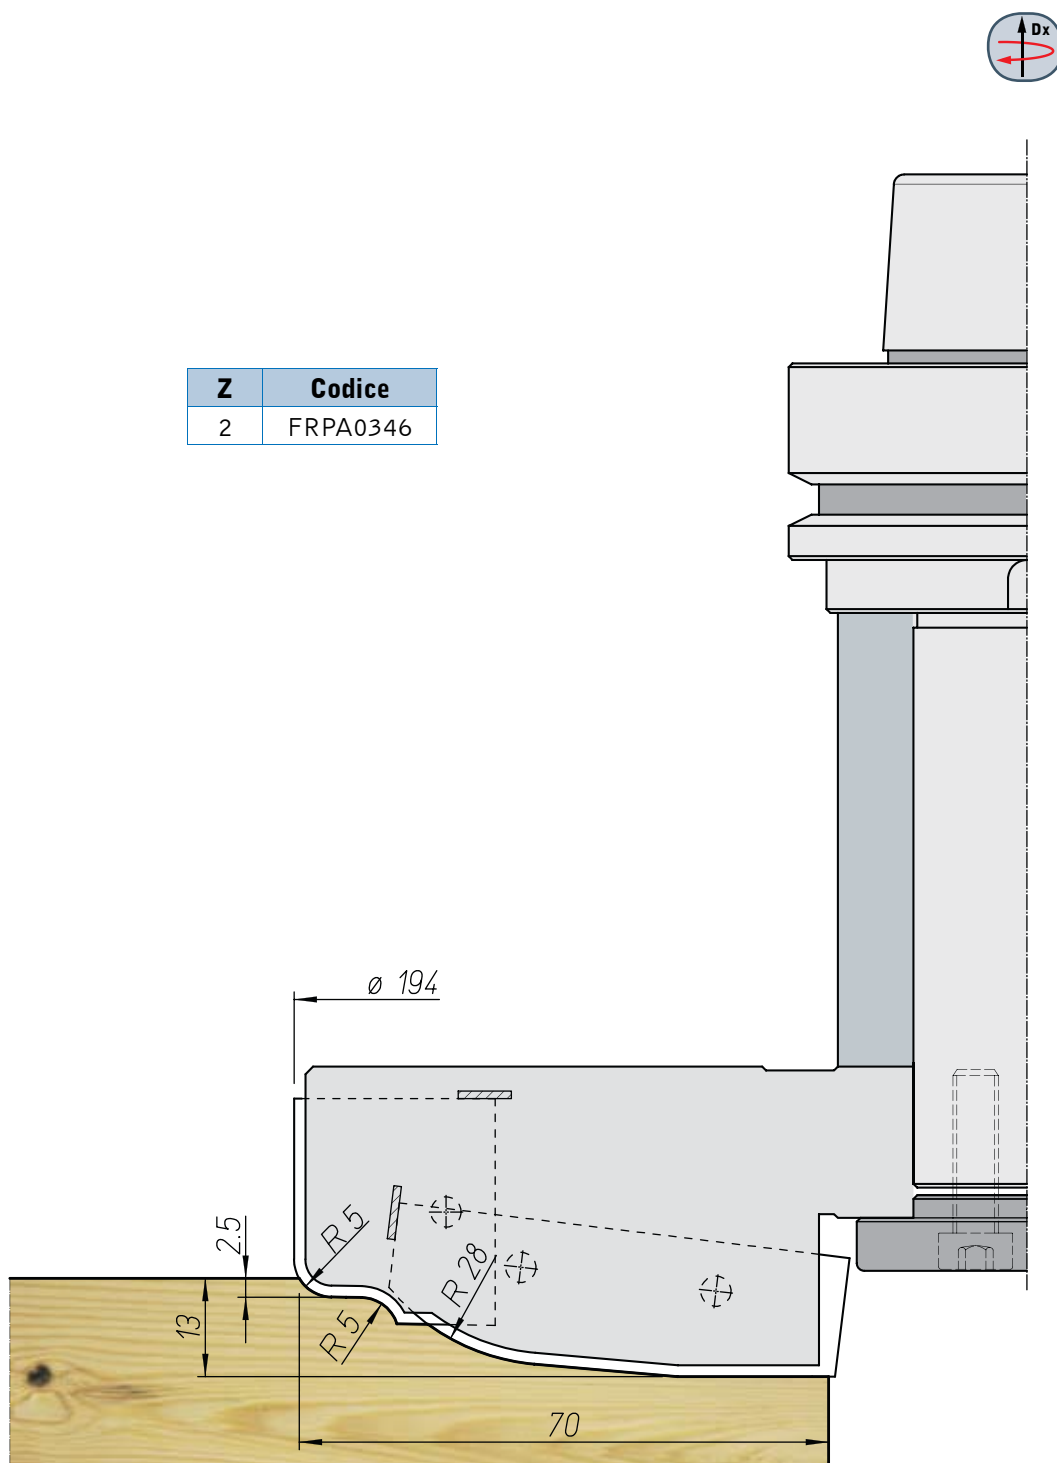

Piattabanda Z=2+2

Z	Codice
2	FRPA0346

Attenzione:
fornita senza portautensile