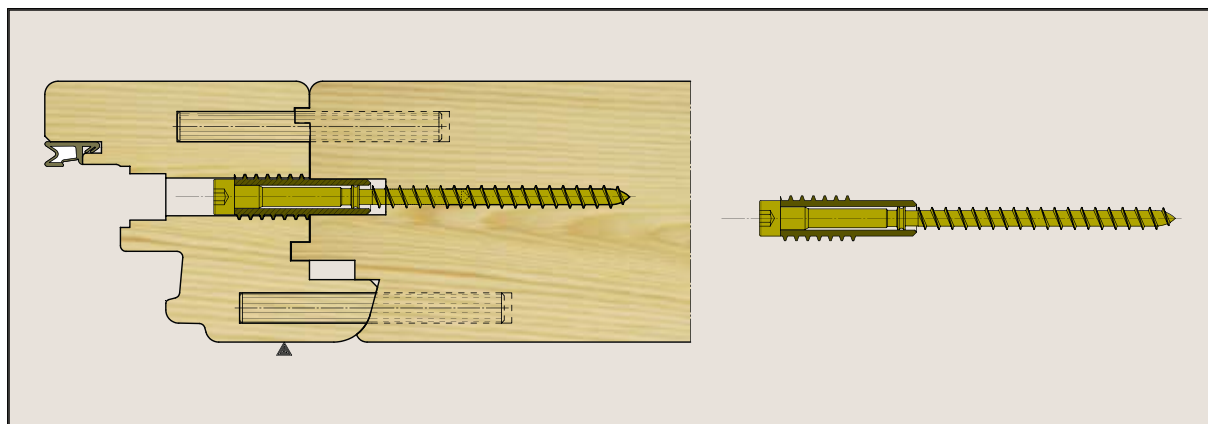

**HS**  
integrale

**Punte per fissaggio meccanico battente finestra**

● Dx	PUF00329
● Sx	PUF00294

● = consegna rapida