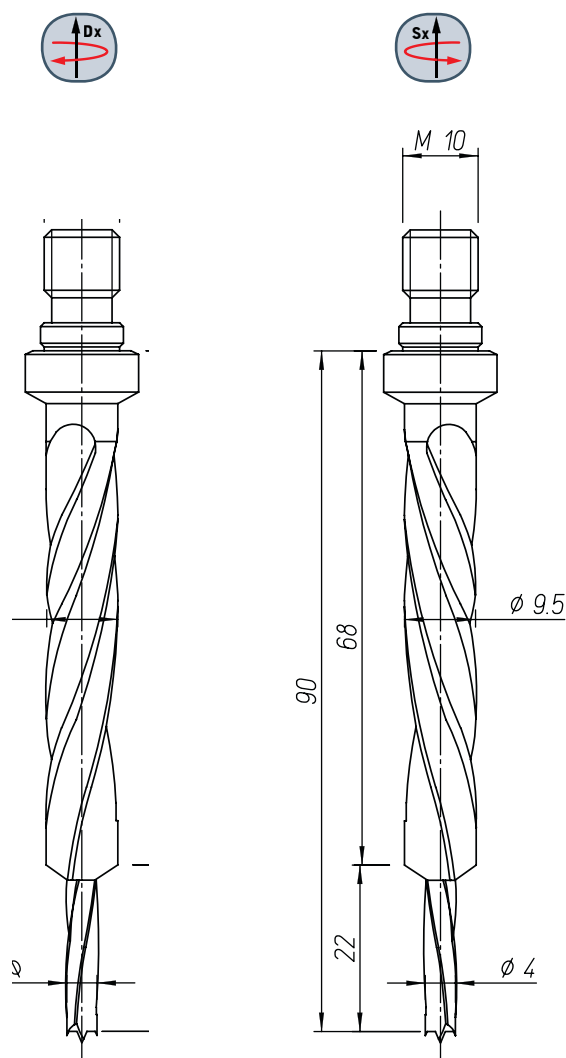

**HS**  
integrale

**Punte per fissaggio meccanico battente finestra**

● Dx	PUF00329
● Sx	PUF00294

● = consegna rapida