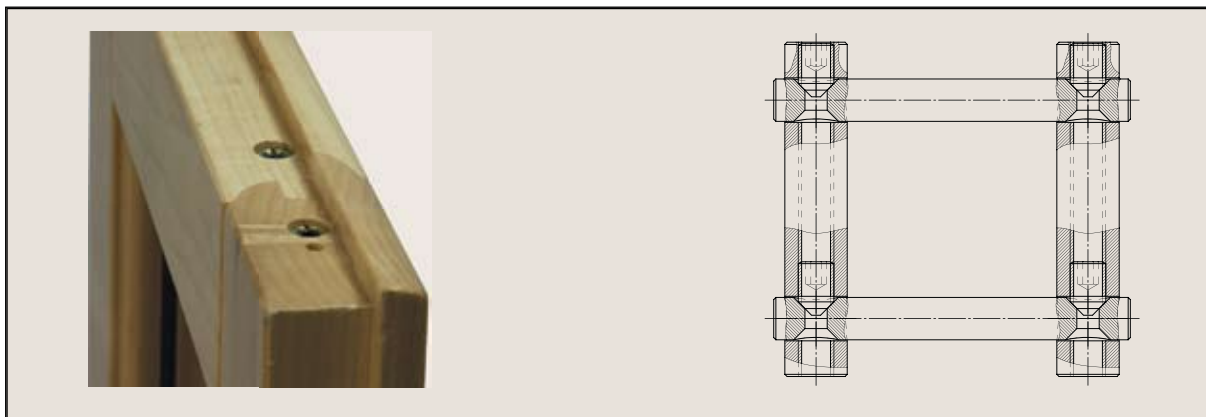

HW
riportato

Punte per fissaggio meccanico porta (crociera)

Attacco Cilindrico

Attacco Filettato

● Dx	PUF00102
● Sx	PUF00536

● Dx	PUF00239
● Sx	PUF00238

● Dx	PUF00071
● Sx	PUF00072

● = consegna rapida