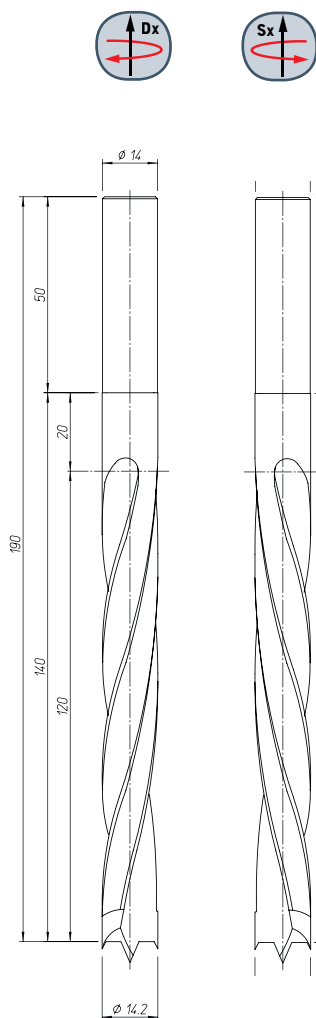

HW
riportato

Punte per fissaggio meccanico porta (crociera)

Attacco Cilindrico

Attacco Filettato

● Dx	PUF00102
● Sx	PUF00536

● Dx	PUF00239
● Sx	PUF00238

● Dx	PUF00071
● Sx	PUF00072

● = consegna rapida