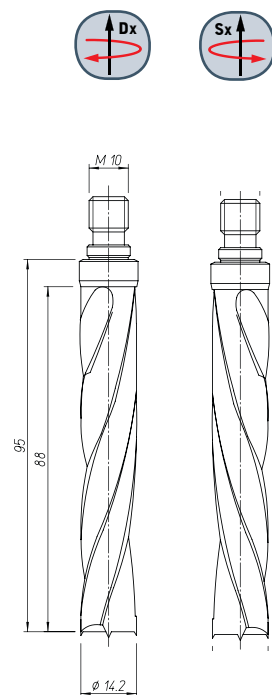

HW
riportato

Punte per fissaggio meccanico porta (crociera)

Attacco Cilindrico

Attacco Filettato

● Dx	PUF00102
● Sx	PUF00536

● Dx	PUF00239
● Sx	PUF00238

● Dx	PUF00071
● Sx	PUF00072

● = consegna rapida