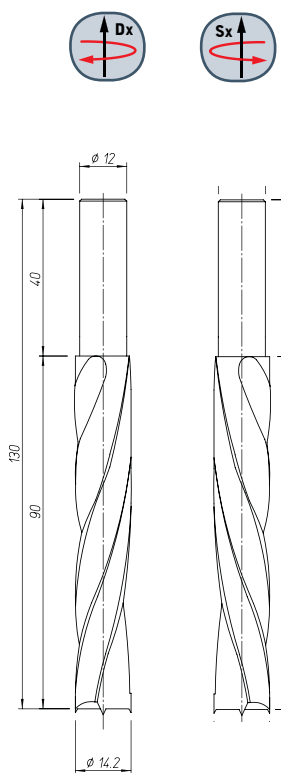

HW
riportato

Punte per fissaggio meccanico porta (crociera)

Attacco Cilindrico

Attacco Filettato

● Dx	PUF00102
● Sx	PUF00536

● Dx	PUF00239
● Sx	PUF00238

● Dx	PUF00071
● Sx	PUF00072

● = consegna rapida