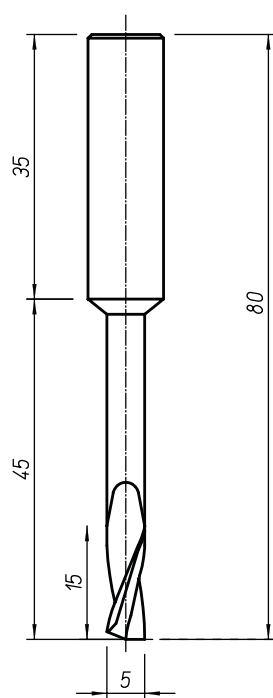

Frese Integrali per Bilico

Z 2

Codice		
●	Dx	FREL0357
●	Sx	FREL0361

● = consegna rapida