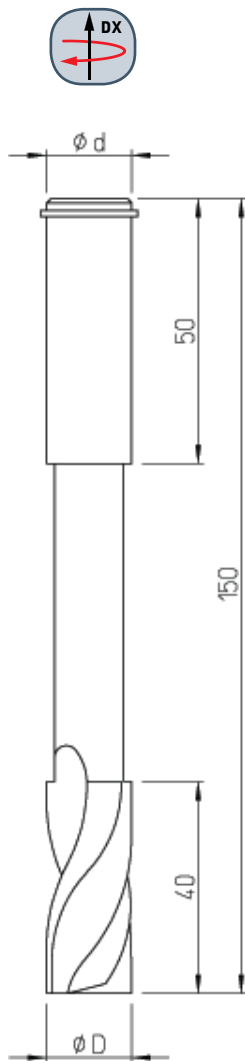

Frese Integrali Z=3 per cava serratura

	D	d	Codice
●	14	14	FREL0386
●	16	16	FREL0261

	D	d	Codice
●	14	14	FREL0329
●	16	16	FREL0257

	D	d	Codice
●	14	14	FREL0387
●	16	16	FREL0311

● = consegna rapida