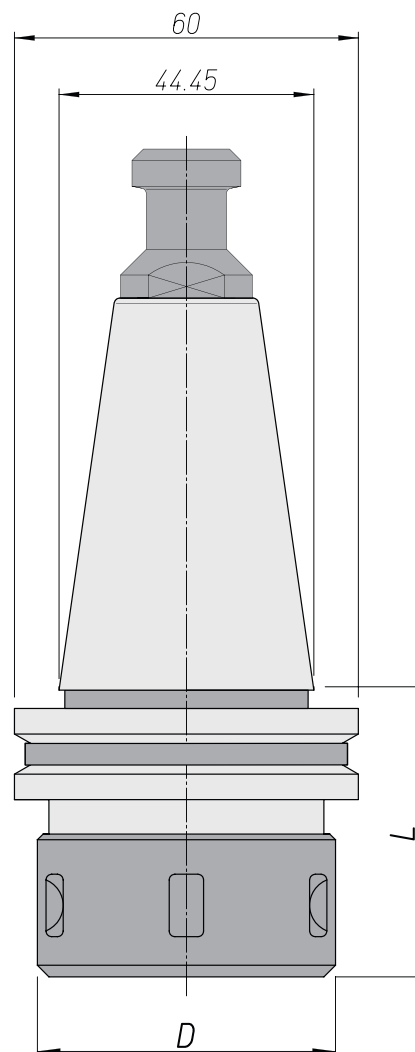

**ALBERO PORTAFRESE**  
completo di flangia e codolo

D	L	Codice
30	50→125	MAN0074
30	126→200	MAN0075

**PORTAPINZA**  
completo di pinza, ghiera e codolo

D	L	per Pinza	Codice	
50	60	Ø3→20 ER32	CON0063	DX
63	60	Ø3→26 ER40	CON0064	DX
50	60	Ø3→20 ER32	CON0110	SX
63	60	Ø3→26 ER40	CON0111	SX