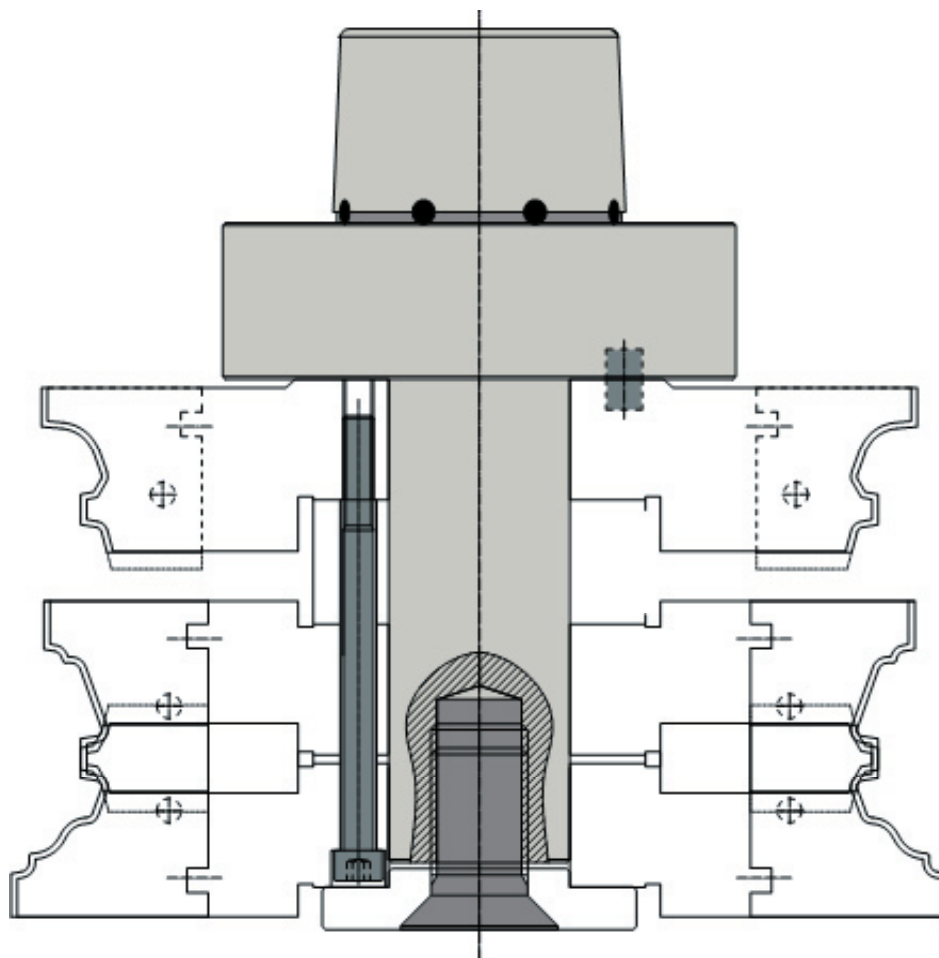

HSK 63E per SCORNICIATRICI WEINIG

ALBERO PORTAFRESE completo di flangia

D	L	Codice
30	50	MAN0054
30	80	MAN0055
30	105	MAN0056
30	142	MAN0057

ALBERO PORTAFRESE completo di flangia

D	L	Codice
40	130	MAN0058
40	180	MAN0059
40	200	MAN0060
40	230	MAN0061

ALBERO PORTAFRESE completo di flangia

D	L	Codice
50	130	MAN0062
50	180	MAN0063
50	200	MAN0064
50	230	MAN0065

Per macchine:
WEINIG

VIVALDI