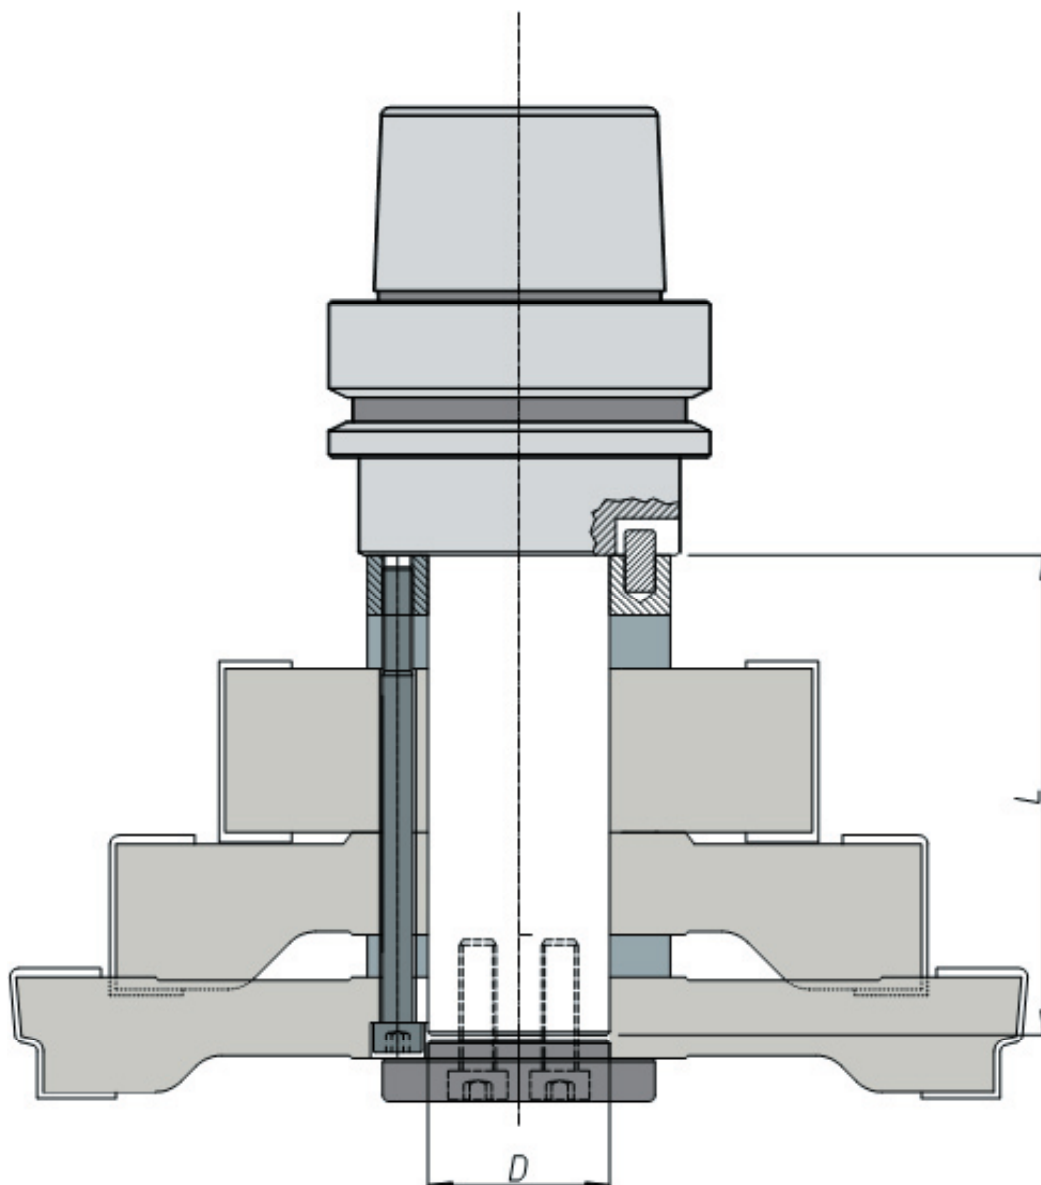

HSK 63E

con sistema ANTISVITAMENTO

ALBERO PORTAFRESE

completo di flangia, viti e distanziali

D	L	Codice
30	50→125	MAN0079
30	126→200	MAN0080
35	150	MAN0081