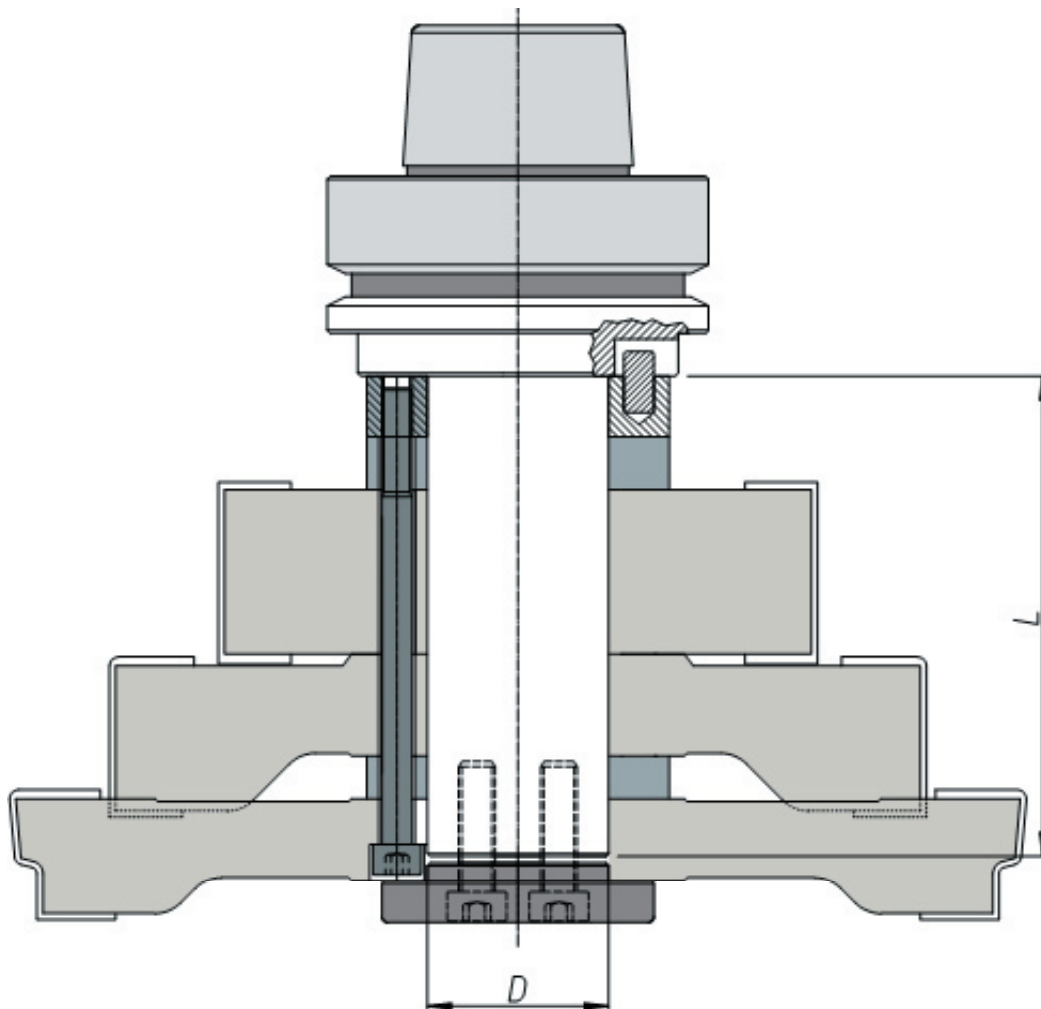

HSK 63F con sistema ANTISVITAMENTO

ALBERO PORTAFRESE
completo di flangia, viti e distanziali

D	L	Codice
30	50→125	MAN0077
30	126→200	MAN0078